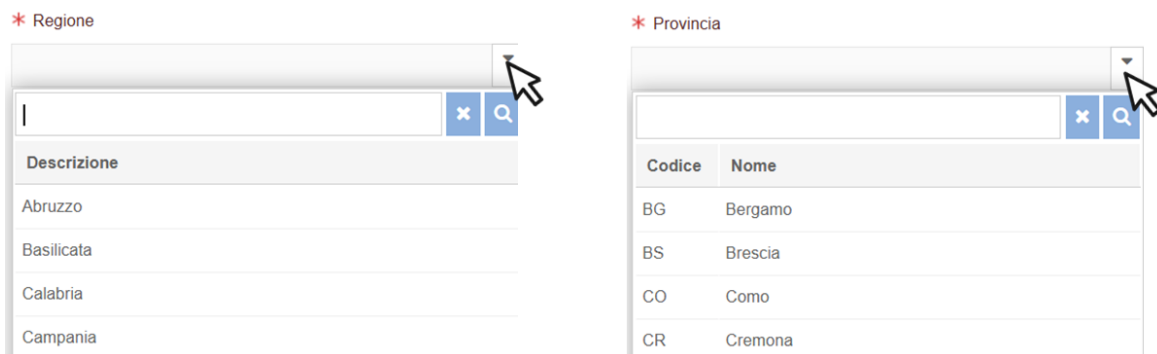

Guida: consultare l'elenco degli operatori della distribuzione iscritti al portale del CdC RAEE

I gestori dei centri di raccolta comunali possono verificare se i distributori / punti di vendita / installatori / gestori dei centri di assistenza tecnica di AEE che conferiscono i RAEE presso di loro sono iscritti sul portale del CdC RAEE compiendo i seguenti passi.

1° passo

Accedi con le tue credenziali all'“Area riservata” del sitoweb www.cdcrree.it

2° passo

Clicca su “Area dedicata RAEE” nel menu principale.

Poi seleziona “Servizi per i Sottoscrittori”, “Servizi per i CdR Comunali” e clicca su “Consultazione Elenco Punti di Vendita Italia”.

3° passo

Seleziona la regione dal menu a tendina poi la provincia.

4° passo

Seleziona il Comune dal menu a tendina.

Comune

Codice	Nome	Provincia
00688320134	Albavilla	CO
00654470137	Albese con Cassano	CO
80005530136	Albiolo	CO
00600170138	Alserio	CO