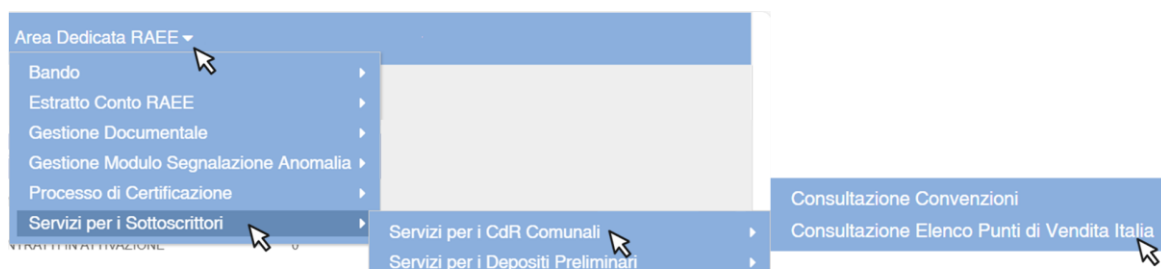

Guida: consultare l'elenco degli operatori della distribuzione iscritti al portale del CdC RAEE

I gestori dei centri di raccolta comunali possono verificare se i distributori / punti di vendita / installatori / gestori dei centri di assistenza tecnica di AEE che conferiscono i RAEE presso di loro sono iscritti sul portale del CdC RAEE compiendo i seguenti passi.

1° passo

Accedi con le tue credenziali all'“Area riservata” del sitoweb www.cdcrree.it

2° passo

Clicca su “Area dedicata RAEE” nel menu principale.

Poi seleziona “Servizi per i Sottoscrittori”, “Servizi per i CdR Comunali” e clicca su “Consultazione Elenco Punti di Vendita Italia”.